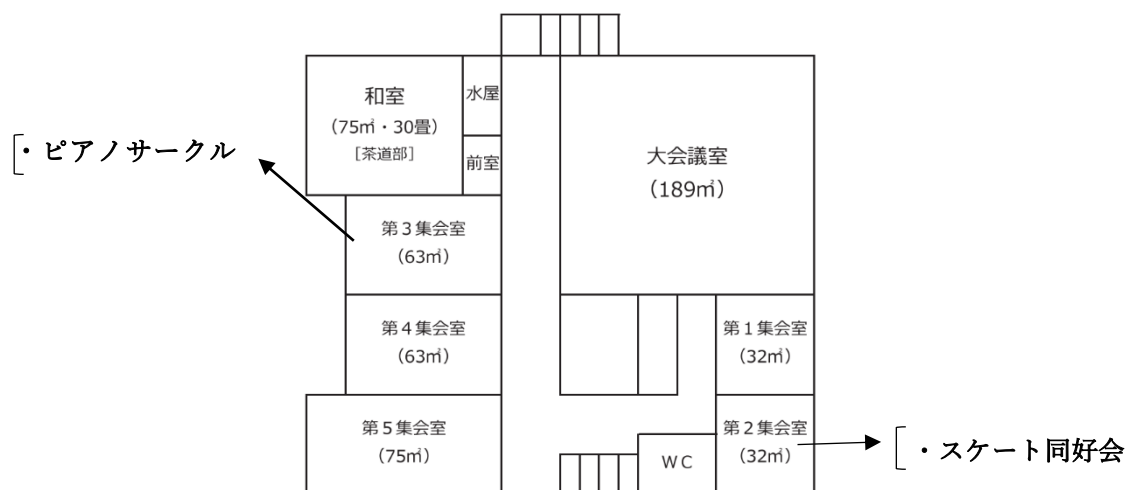

- ・三曲部

学生センターB棟

学生センターC棟

中央食堂

学生会館 2階

2日目

学生センターA棟 1階

2階