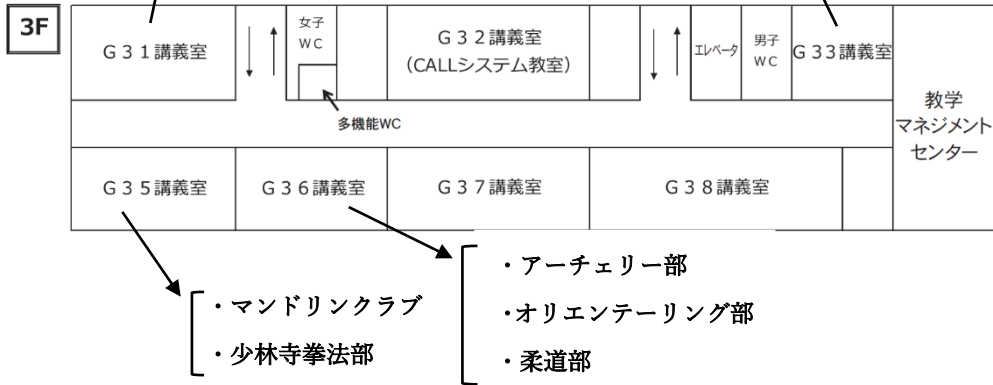

3階

- ・ワンダーフォーゲル部
- ・岩手大学カーリング同好会

- ・武術太極拳同好会
- ・バトミントン同好会
- ・バトミントン部