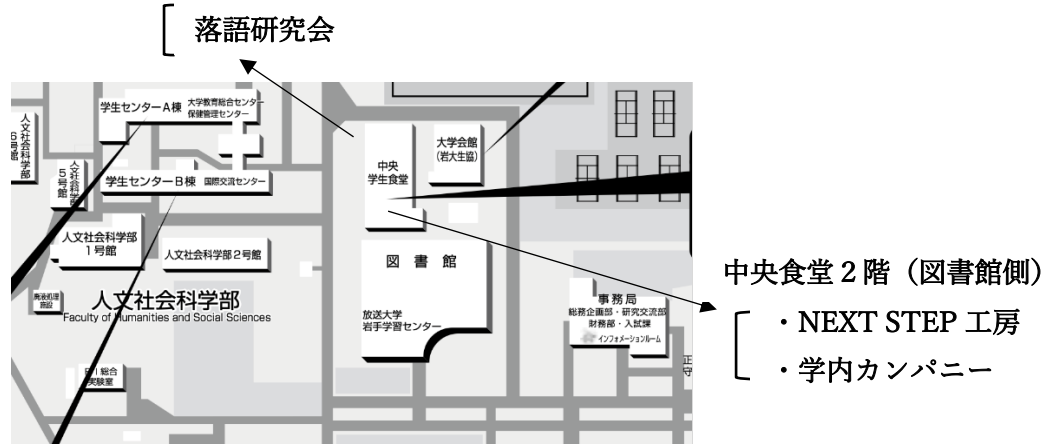

- ・三曲部

学生センターB棟

学生センターC棟

中央食堂

学生会館 2階

2日目

学生センターA棟 1階

2階

3階

4階

学生センターB棟

学生センターC棟

中央食堂1階 クロスラウンジ

大学会館2階

合宿所

団体紹介～運動系サークル～

合気道部

○毎週火・木・金 17:00～19:00
土 10:00～12:00

○A06棟(サークル棟)1階道場

部員随時募集中
初心者大歓迎!

詳細はSNSをご覧ください
気軽にDMどうぞ!

@45aikido

オリエンテーリング部

サークルオリエンテーションは、
4/20 (土) 学生センターA棟 G36 にて行います!