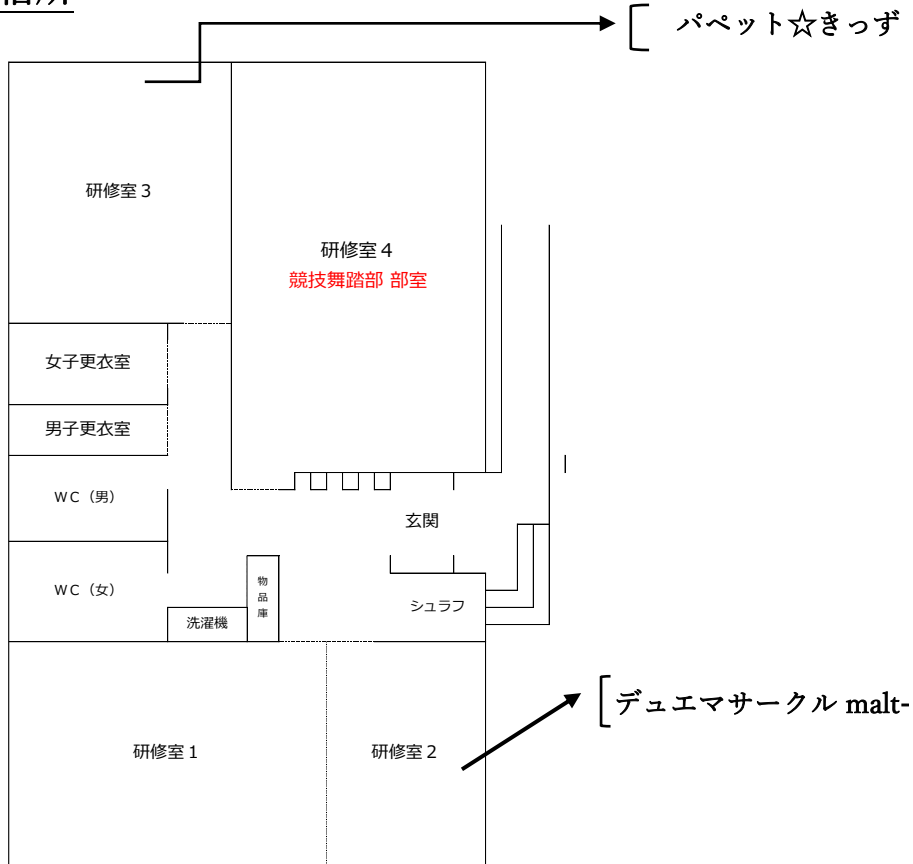

3階

4階

学生センターB棟

学生センターC棟

中央食堂1階 クロスラウンジ

大学会館2階

合宿所

団体紹介～運動系サークル～