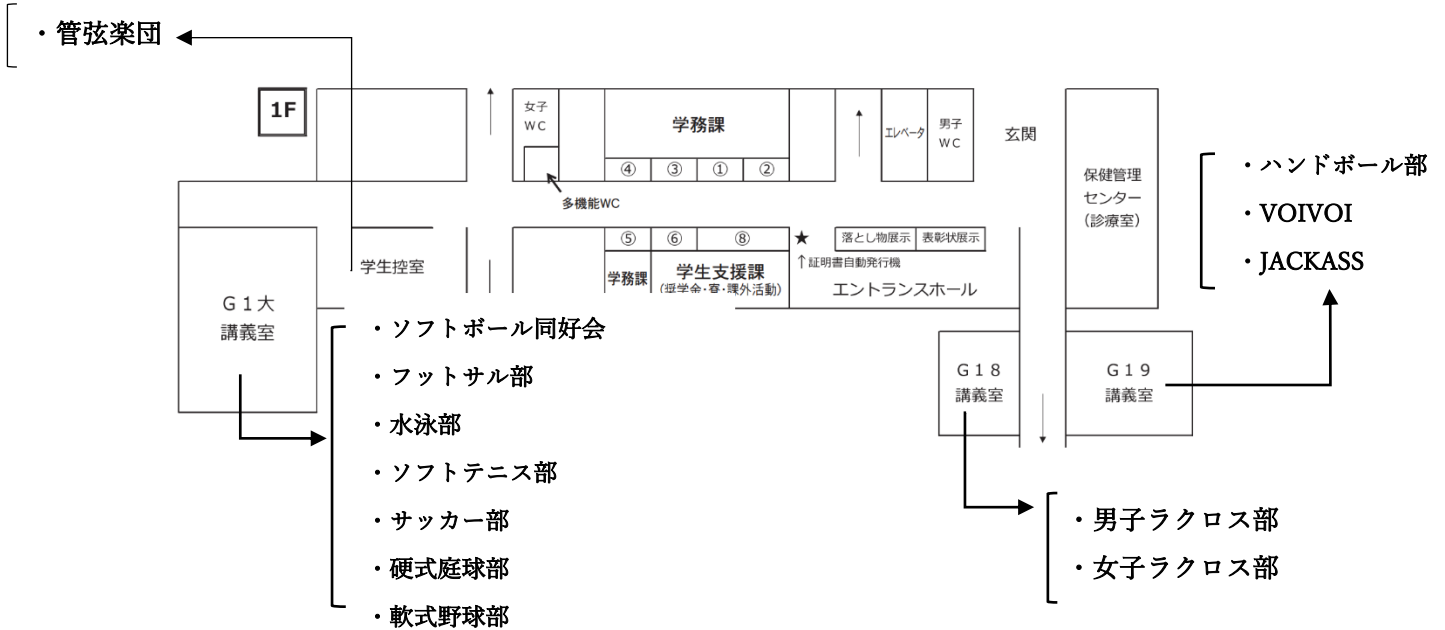

学生支援課③番窓口（学生センターA棟内） TEL:019-621-6056

岩手大学は
敷地内全面禁煙です

会場地図

1 日 目

学生センターA棟 1階

2 階

3階

- ・ワンダーフォーゲル部
- ・岩手大学カーリング同好会