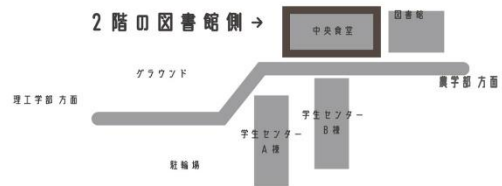

学内カンパニーのホームページには、詳しい内容と活動が掲載されています▶
<https://iwate-u-gakunai-company.jimdo.com/>（岩手大学学内カンパニー）