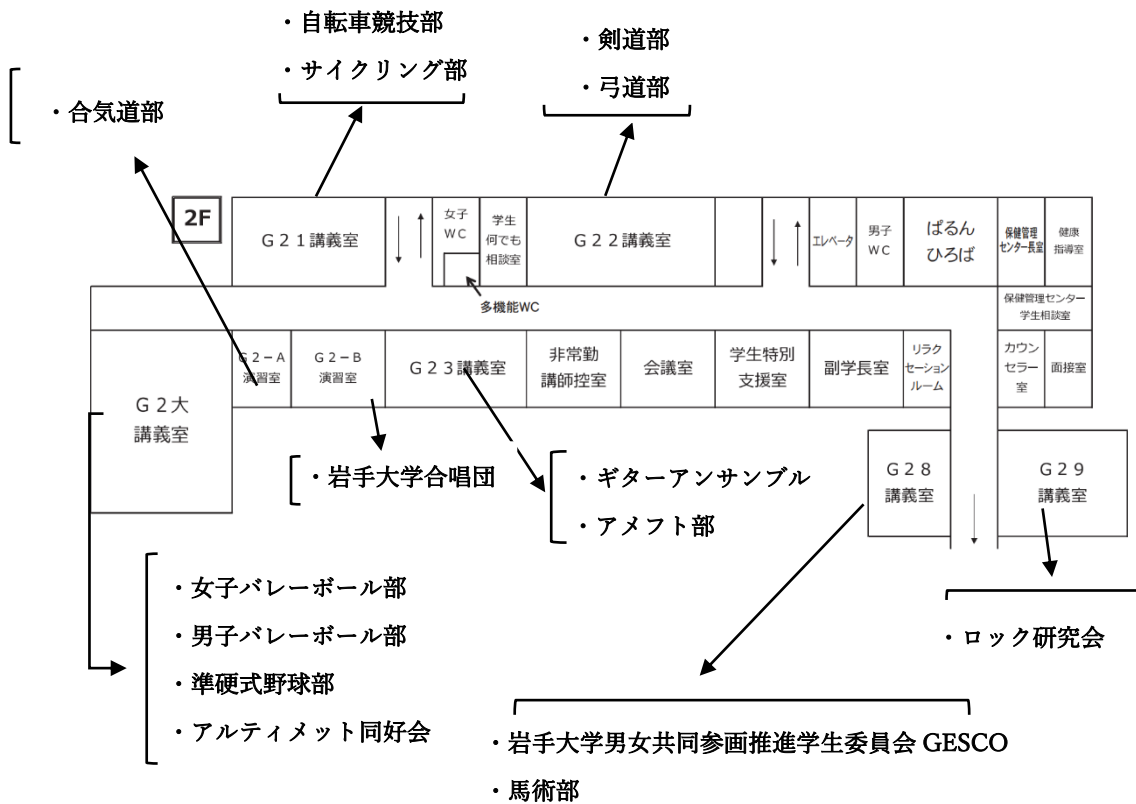

学生支援課③番窓口（学生センターA棟内） TEL:019-621-6056

岩手大学は
敷地内全面禁煙です

会場地図

1 日 目

学生センターA棟 1階

2 階

3階

- ・ワンダーフォーゲル部
- ・岩手大学カーリング同好会