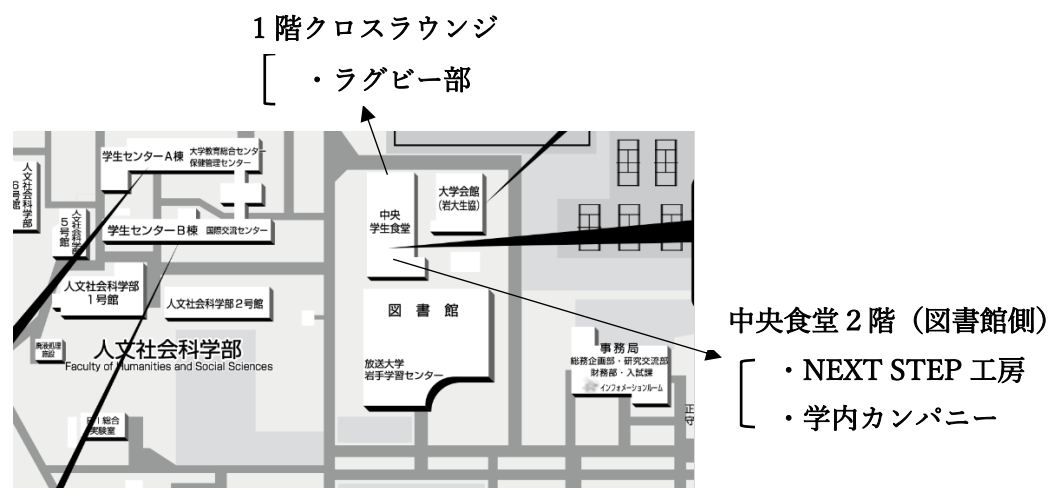

- ・三曲部

学生センターB棟

学生センターC棟

中央食堂

学生会館 2階

2日目

学生センターA棟 1階

2階

3階

4階

学生センターB棟

学生センターC棟

中央食堂1階 クロスラウンジ

大学会館2階

合宿所

団体紹介～運動系サークル～