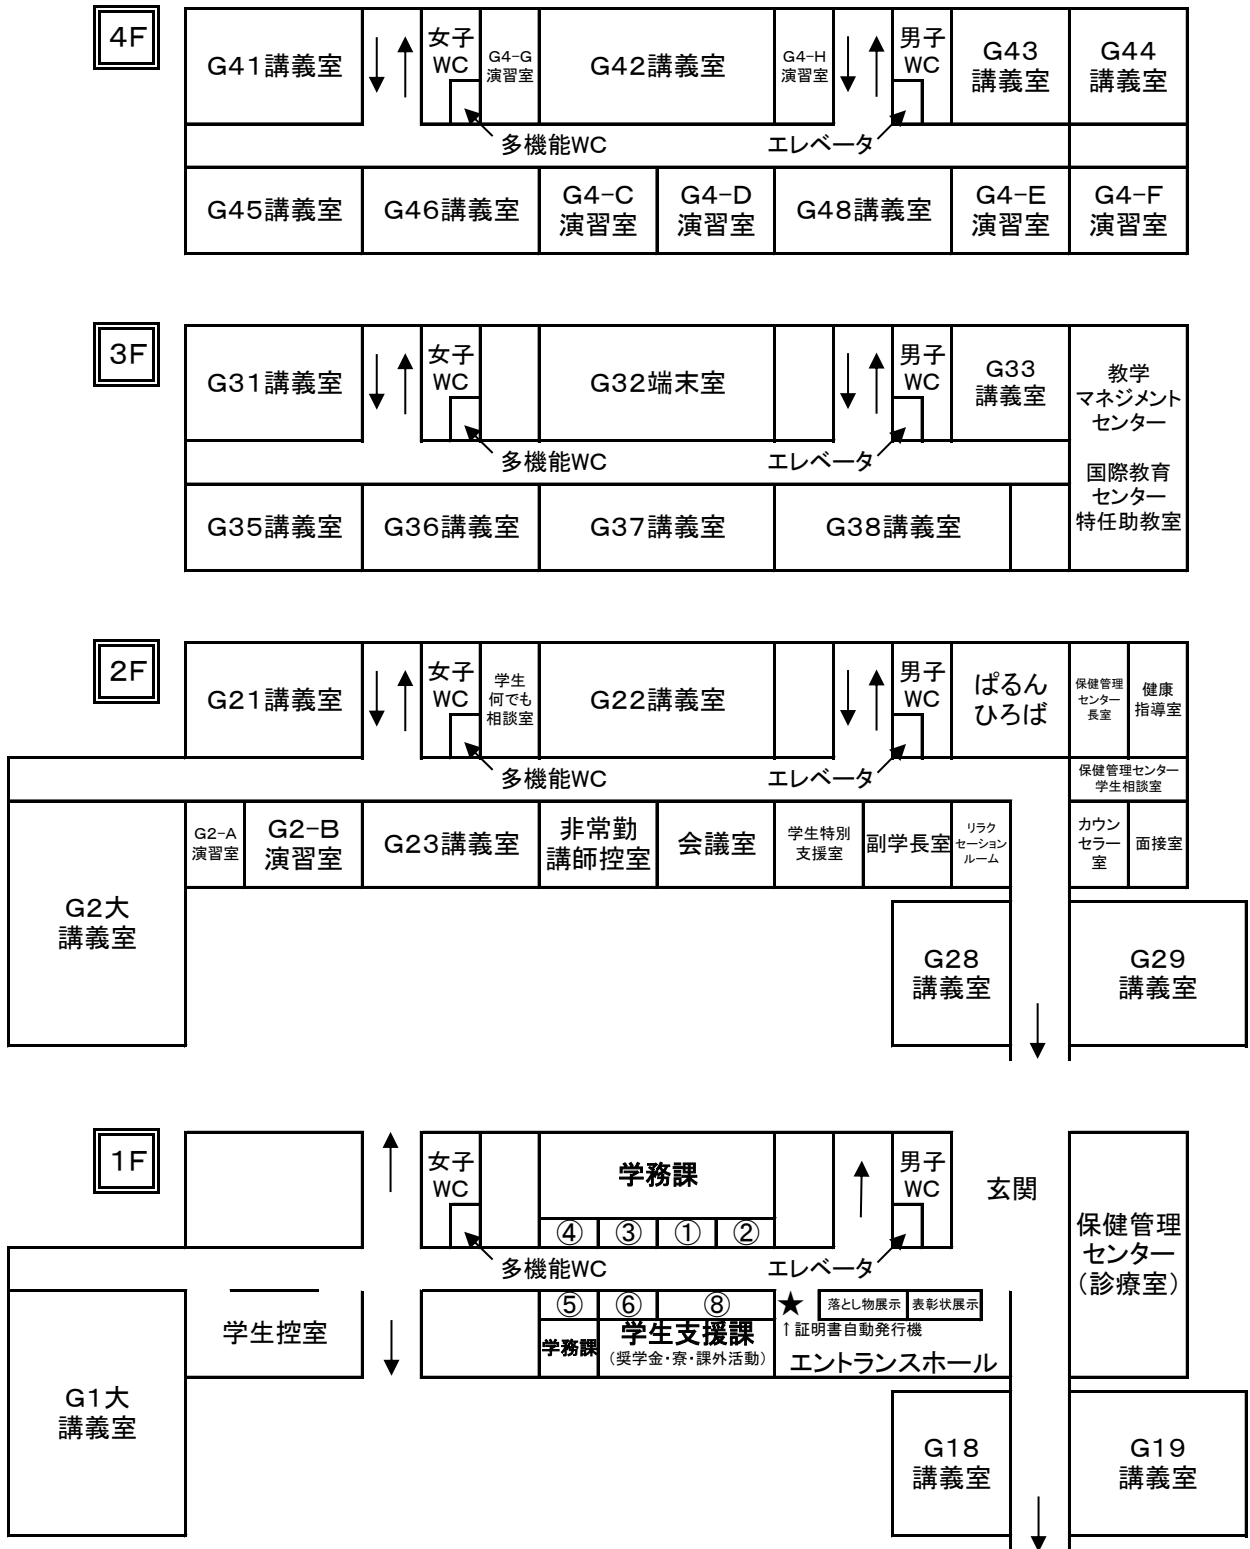

講義室配置図

は講義室がある棟

★は証明書自動発行機設置場所

学生センターA棟講義室配置図

学生センターB棟講義室配置図

学生センターC棟講義室配置図

2F

1F