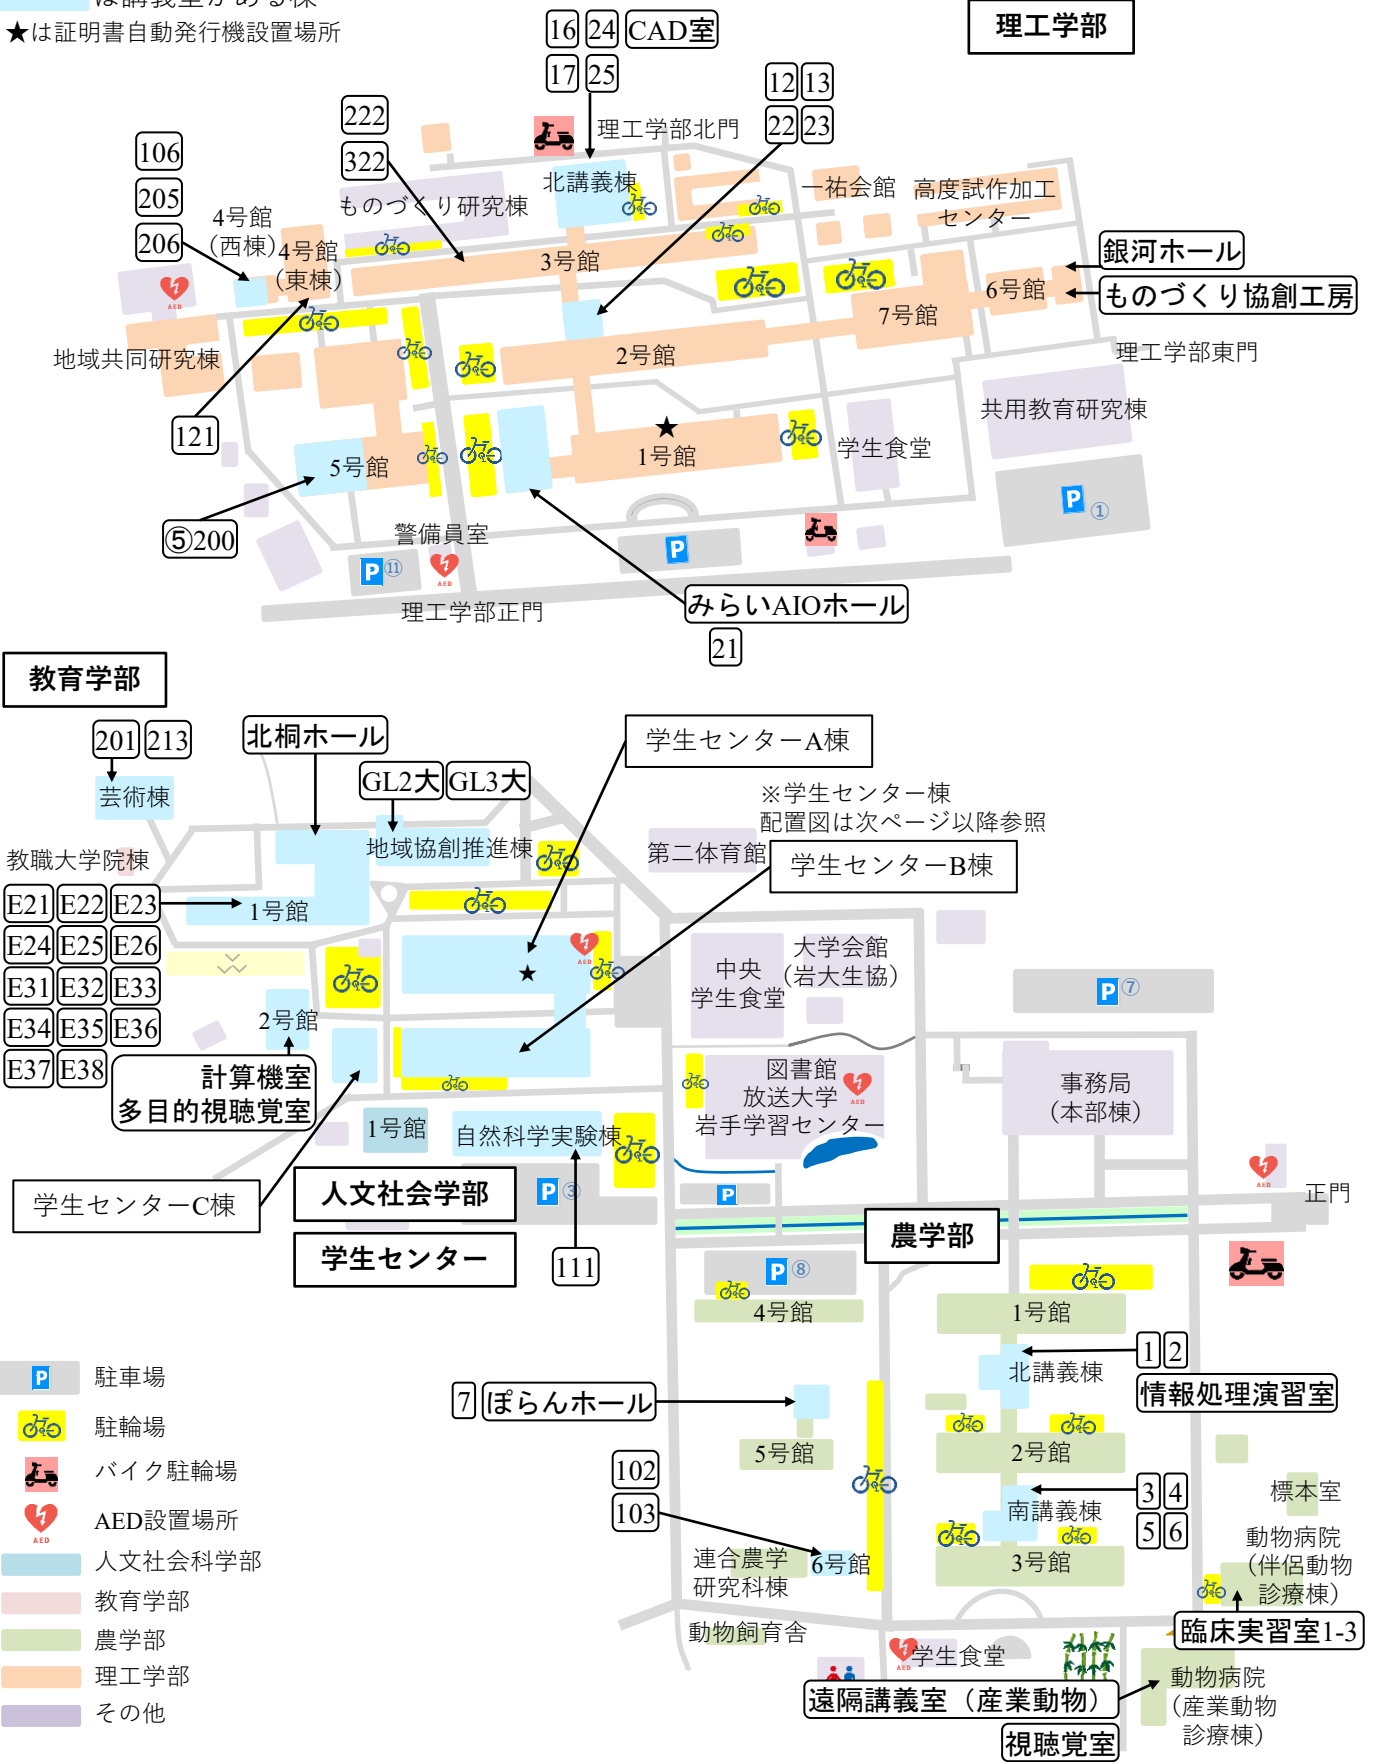

講義室配置図

は講義室がある棟

★は証明書自動発行機設置場所

学生センターA棟講義室配置図

学生センターB棟講義室配置図

学生センターC棟講義室配置図

2F

1F